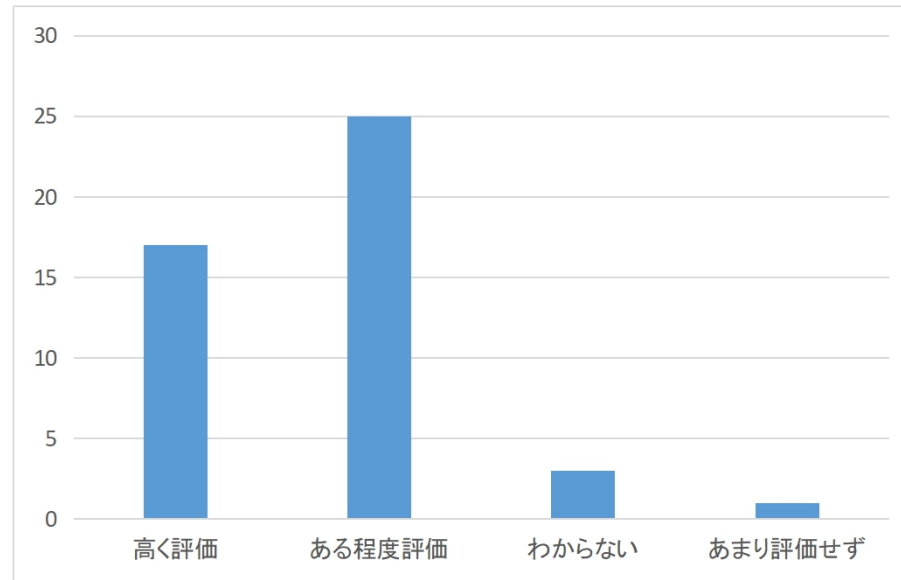

「(仮称)清水いはら道の駅」社会実験報告会 & 講演会

どちらからのご参加ですか？

実行委員	18
出店者	6
関係団体（関係機関）	11
一般参加	11

1. 社会実験報告会の内容はいかがでしたか？

よく理解できた	29
ある程度理解できた	18
特に感想はない	0
あまり理解できない	0
その他	0

「(仮称)清水いはら道の駅」社会実験報告会 & 講演会

2. 2度の社会実験の成果をどう評価されますか？

高く評価	17
ある程度評価	25
わからない	3
あまり評価せず	1

3. 講演会の内容はいかがでしたか？

よく理解できた	28
ある程度理解できた	18
特に感想はない	0
あまり理解できない	0
その他	0

「(仮称)清水いはら道の駅」社会実験報告会 & 講演会

4. 講演会で示された実績を「清水いはら道の駅」にも活かせると思われますか？

積極的に活用すべき	25
参考程度にすべき	16
わからない	5
あまり活かさない	0
その他	0

5. 「道の駅」実現に向けて新組織が立ち上がります。ご参加・ご協力いただけますか？