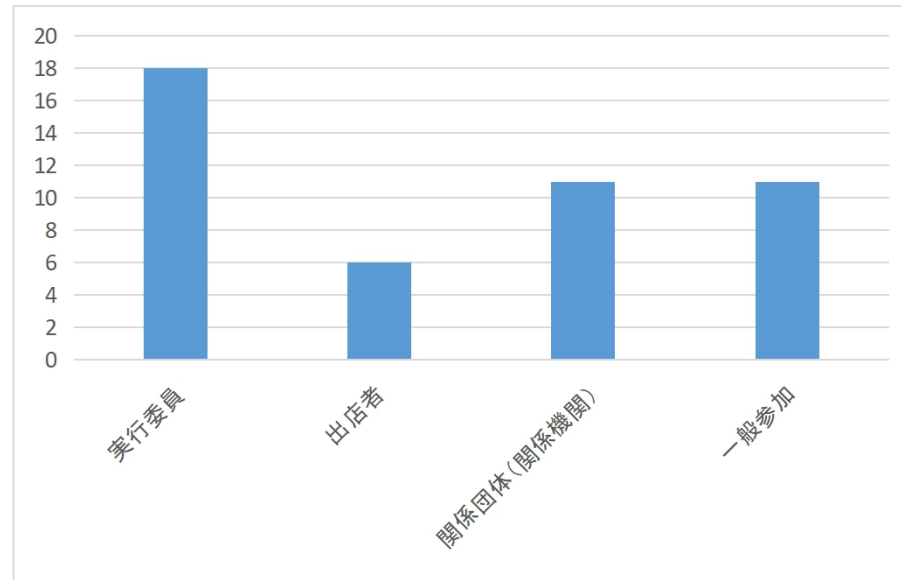

「(仮称)清水いはら道の駅」社会実験報告会 & 講演会

どちらからのご参加ですか？

実行委員	18
出店者	6
関係団体（関係機関）	11
一般参加	11

1. 社会実験報告会の内容はいかがでしたか？

よく理解できた	29
ある程度理解できた	18
特に感想はない	0
あまり理解できない	0
その他	0

「(仮称)清水いはら道の駅」社会実験報告会 & 講演会

2. 2度の社会実験の成果をどう評価されますか？

高く評価	17
ある程度評価	25
わからない	3
あまり評価せず	1

3. 講演会の内容はいかがでしたか？

よく理解できた	28
ある程度理解できた	18
特に感想はない	0
あまり理解できない	0
その他	0

「(仮称)清水いはら道の駅」社会実験報告会 & 講演会

4. 講演会で示された実績を「清水いはら道の駅」にも活かせると思われますか？

積極的に活用すべき	25
参考程度にすべき	16
わからない	5
あまり活かさない	0
その他	0

5. 「道の駅」実現に向けて新組織が立ち上がります。ご参加・ご協力いただけますか？