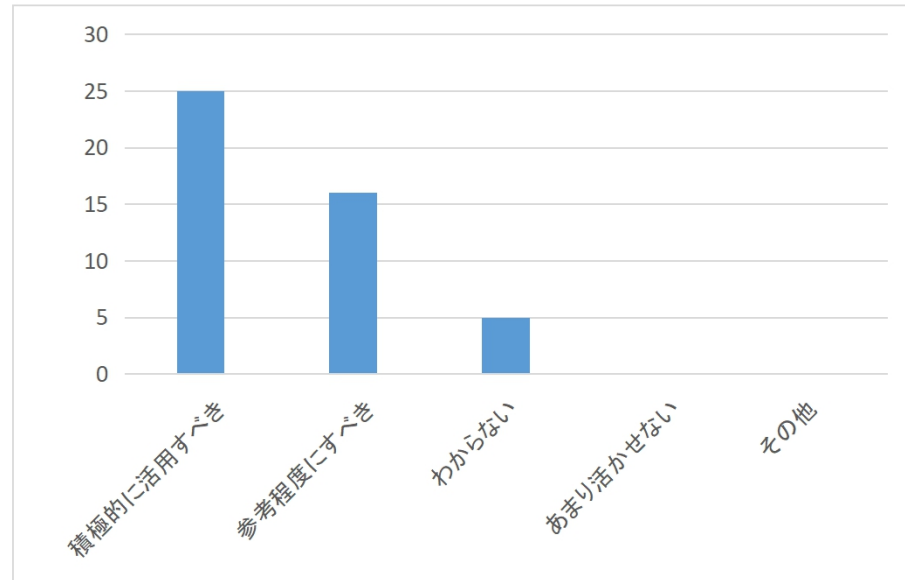

「(仮称)清水いはら道の駅」社会実験報告会 & 講演会

どちらからのご参加ですか？

実行委員	18
出店者	6
関係団体（関係機関）	11
一般参加	11

1. 社会実験報告会の内容はいかがでしたか？

よく理解できた	29
ある程度理解できた	18
特に感想はない	0
あまり理解できない	0
その他	0

「(仮称)清水いはら道の駅」社会実験報告会 & 講演会

2. 2度の社会実験の成果をどう評価されますか？

高く評価	17
ある程度評価	25
わからない	3
あまり評価せず	1

3. 講演会の内容はいかがでしたか？

よく理解できた	28
ある程度理解できた	18
特に感想はない	0
あまり理解できない	0
その他	0

「(仮称)清水いはら道の駅」社会実験報告会 & 講演会

4. 講演会で示された実績を「清水いはら道の駅」にも活かせると思われますか？

積極的に活用すべき	25
参考程度にすべき	16
わからない	5
あまり活かさない	0
その他	0

5. 「道の駅」実現に向けて新組織が立ち上がります。ご参加・ご協力いただけますか？