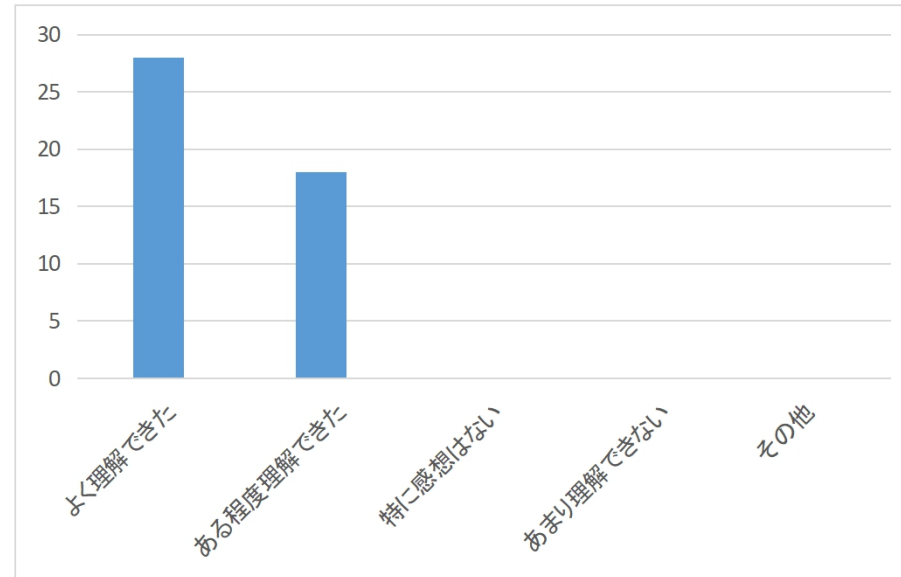

「(仮称)清水いはら道の駅」社会実験報告会 & 講演会

どちらからのご参加ですか？

実行委員	18
出店者	6
関係団体（関係機関）	11
一般参加	11

1. 社会実験報告会の内容はいかがでしたか？

よく理解できた	29
ある程度理解できた	18
特に感想はない	0
あまり理解できない	0
その他	0

「(仮称)清水いはら道の駅」社会実験報告会 & 講演会

2. 2度の社会実験の成果をどう評価されますか？

高く評価	17
ある程度評価	25
わからない	3
あまり評価せず	1

3. 講演会の内容はいかがでしたか？

よく理解できた	28
ある程度理解できた	18
特に感想はない	0
あまり理解できない	0
その他	0

「(仮称)清水いはら道の駅」社会実験報告会 & 講演会

4. 講演会で示された実績を「清水いはら道の駅」にも活かせると思われますか？

積極的に活用すべき	25
参考程度にすべき	16
わからない	5
あまり活かさない	0
その他	0

5. 「道の駅」実現に向けて新組織が立ち上がります。ご参加・ご協力いただけますか？