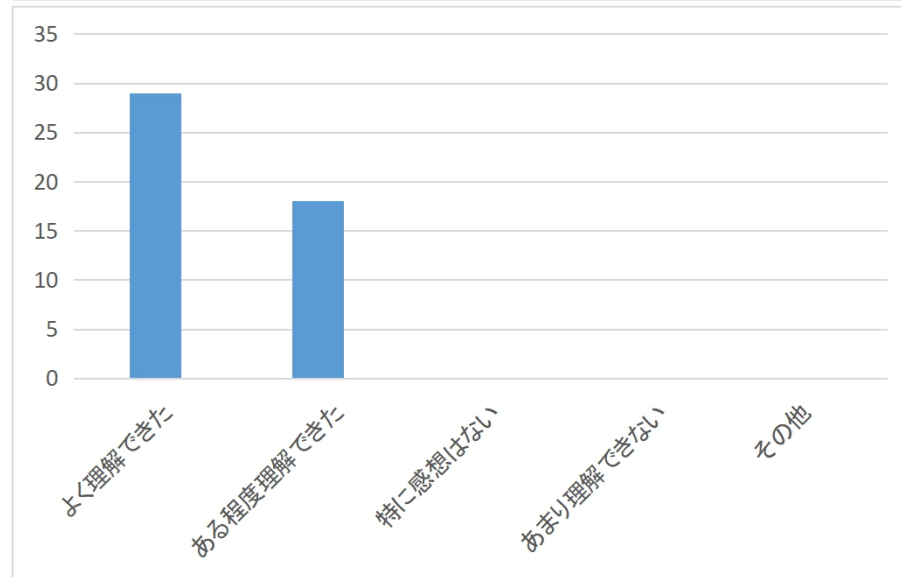

「(仮称)清水いはら道の駅」社会実験報告会 & 講演会

どちらからのご参加ですか？

実行委員	18
出店者	6
関係団体（関係機関）	11
一般参加	11

1. 社会実験報告会の内容はいかがでしたか？

よく理解できた	29
ある程度理解できた	18
特に感想はない	0
あまり理解できない	0
その他	0

「(仮称)清水いはら道の駅」社会実験報告会 & 講演会

2. 2度の社会実験の成果をどう評価されますか？

高く評価	17
ある程度評価	25
わからない	3
あまり評価せず	1

3. 講演会の内容はいかがでしたか？

よく理解できた	28
ある程度理解できた	18
特に感想はない	0
あまり理解できない	0
その他	0

「(仮称)清水いはら道の駅」社会実験報告会 & 講演会

4. 講演会で示された実績を「清水いはら道の駅」にも活かせると思われますか？

積極的に活用すべき	25
参考程度にすべき	16
わからない	5
あまり活かさない	0
その他	0

5. 「道の駅」実現に向けて新組織が立ち上がります。ご参加・ご協力いただけますか？